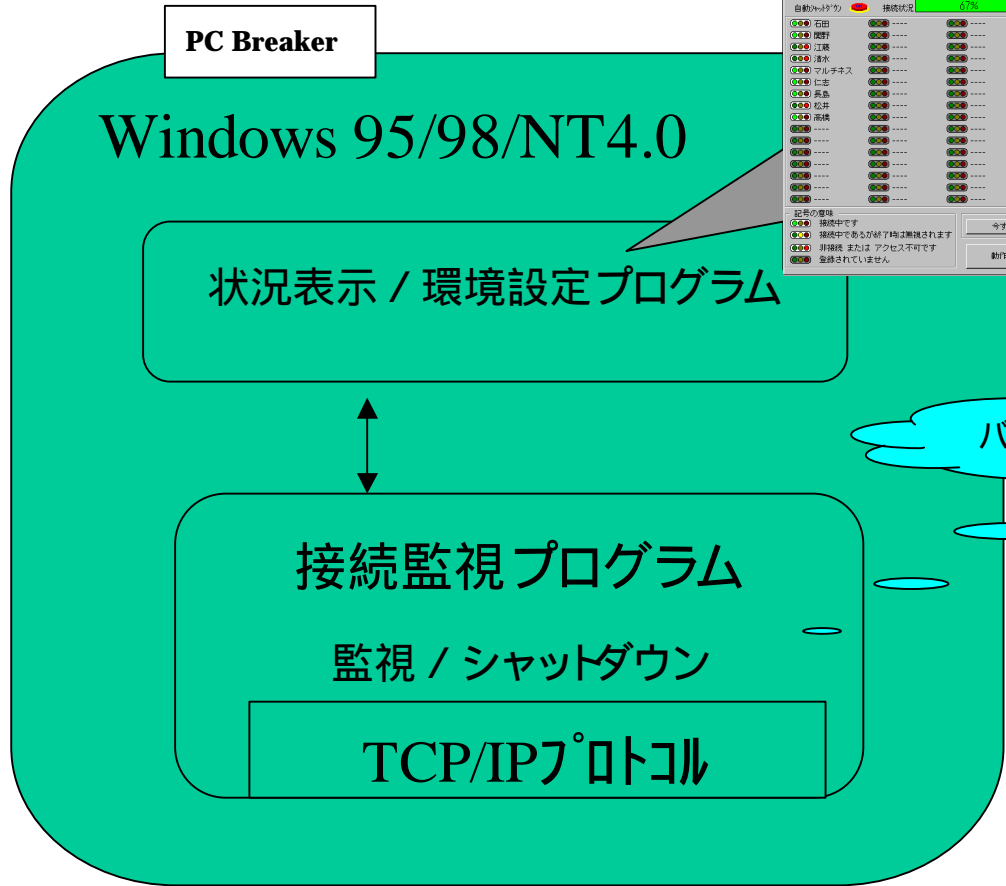

PC Breaker [PCサーバー自動電源監視ソフト]

PC Breaker は Windows 系 OS で動作している、ファイルサーバーやプリンタサーバーなどの共有マシンを、LAN 接続されている各クライアントの電源が切断されたら、自動的にシャットダウンするソフトウェアです。共有マシンは、24 時間稼働が前提になれば最後の利用者が、電源を切断する処理を行わなければならない、面倒な作業です。

よって利用者がなくなった時点で、自動的に電源を切断することで管理の手間を削減する事がこのソフトによって実現できます。例えば、各自の PC が全て電源 OFF されたなら数分後に、共有マシンの電源が自動的に OFF する、最終退社する者は、電源が OFF されたかどうかだけを確認し帰宅する事ができます。

ソフトウェアの概要

PC Breaker("ぴーしーぶれーか"と呼んでください)は Windows 95/98/NT4.0 上で動作するソフトウェアで、LAN 接続されている他のパソコンの電源 ON/OFF を監視し、登録したパソコンの電源が全て OFF になると本ソフトをインストールしたパソコンをシャットダウンするものです。

シャットダウンすると電源が切断されるマシンでは、自動的に電源を切断するのに便利です。サーバーだけど人がいないときには電源を切りたい、しかし、いちいち電源を切るのが煩わしい!、切り忘れが有る!、というときにご活用ください。サーバーを利用しない時の「電力節約」に役立ちます。ただし、電源を投入する機能はありません。

【動作環境】

- ・ 自動シャットダウンしたい PC サーバー (本ソフトウェアをインストールするマシン)
OS: Windows 95/98/NT4.0 日本語版 (Windows2000/WindowsMEも今後対応する予定です)
ネットワークプロトコル: TCP/IP プロトコルがインストールされていること
- ・ 監視対象としたいクライアントマシン
ネットワークプロトコルに TCP/IP プロトコルがインストールされサーバーと LAN 接続されていること。専用ソフトウェアのインストールは必要ありません。
注意 NET BEUI など他のプロトコルでは動作しません。

PC Breakerの仕組み

共有 PC

シャットダウンしたい
マシン
ここに PC Breaker を入れます

バックグラウンドで常時動作

クライアント PC

TCP/IPプロトコルがインストールされたマシン
(クライアントには特別なアプリケーションを必要としない)

PC Breakerの状況表示 / 設定画面

PC Breaker は常時バックグラウンド（サービスプログラム）で動作しますが、状況画面 / 設定画面で現在のクライアントの状況を把握することができます。