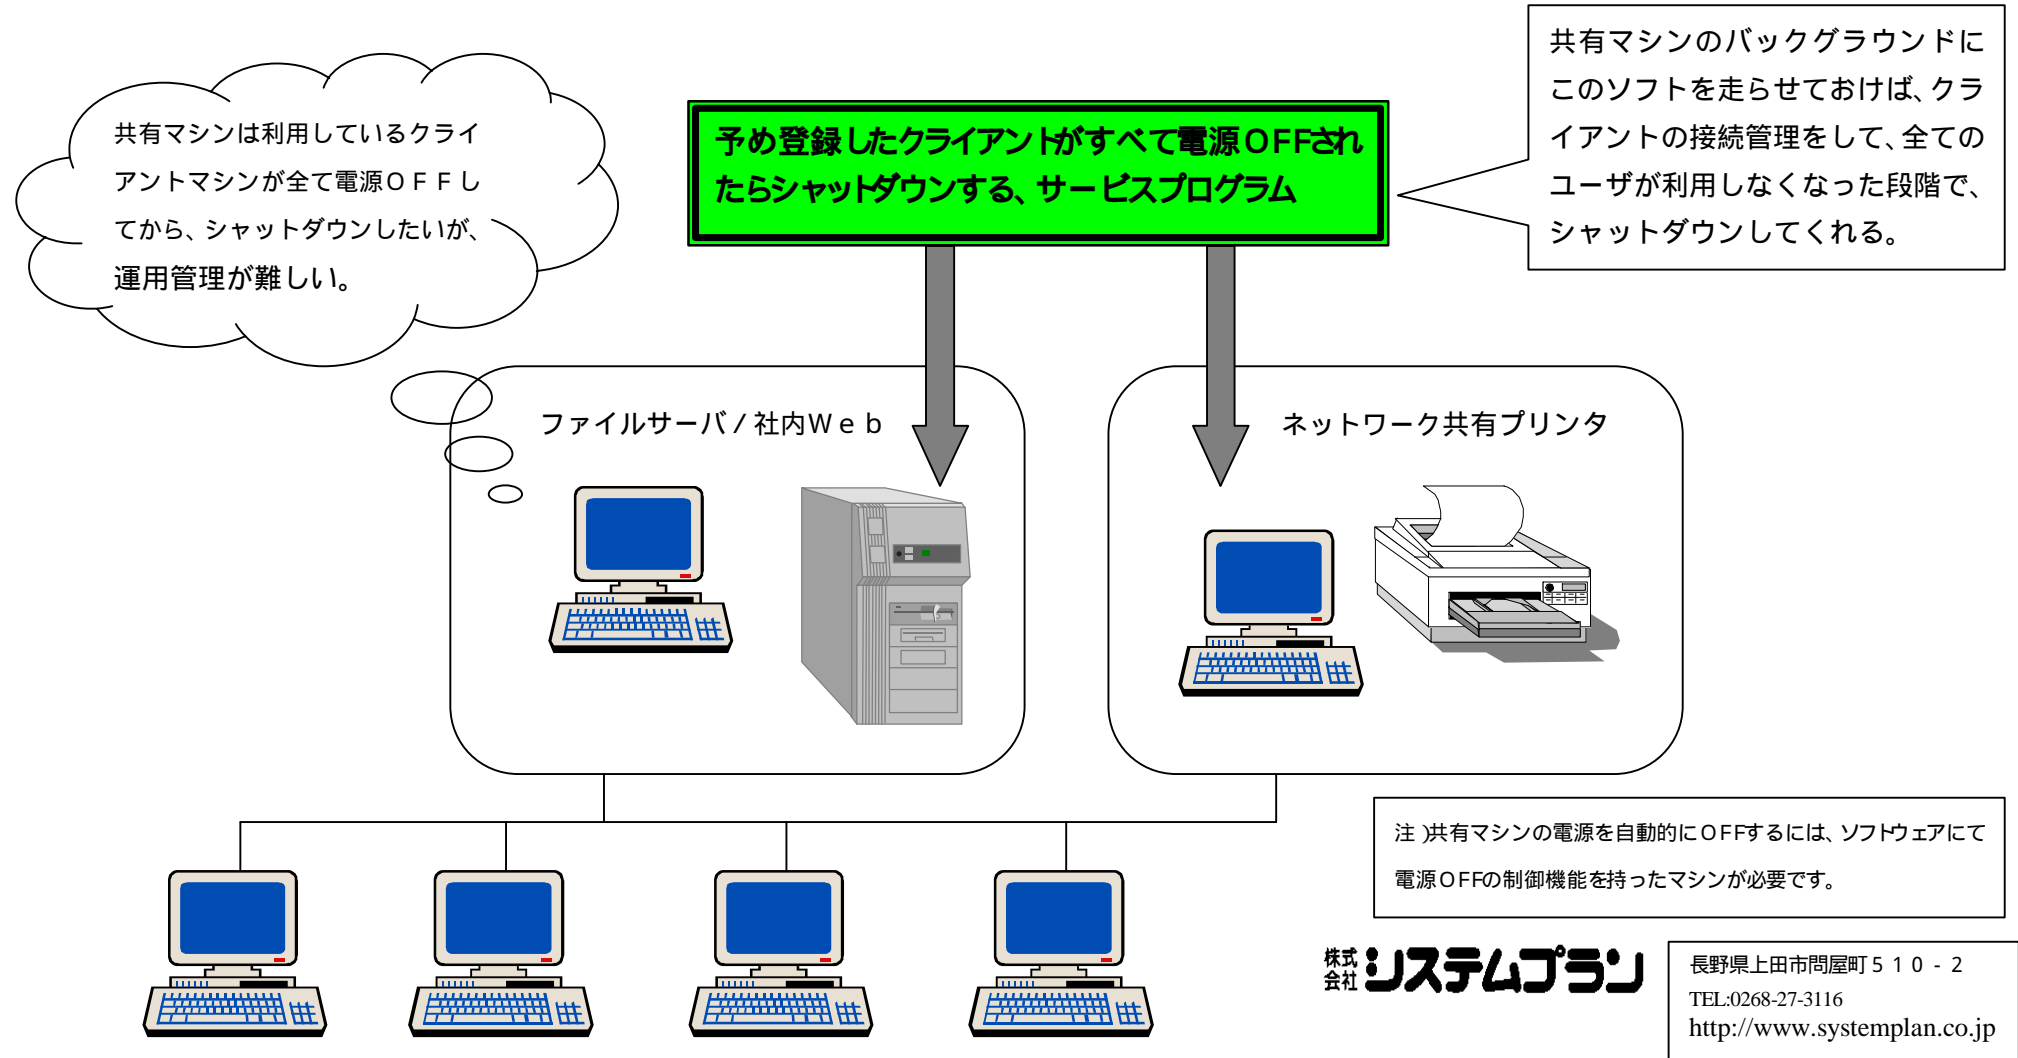

PC Breaker [PCサーバー自動電源監視ソフト]

PC Breaker は Windows 系 OS で動作している、ファイルサーバーやプリンタサーバーなどの共有マシンを、LAN 接続されている各クライアントの電源が切断されたら、自動的にシャットダウンするソフトウェアです。共有マシンは、24 時間稼働が前提になれば最後の利用者が、電源を切断する処理を行わなければならない、面倒な作業です。

よって利用者がなくなった時点で、自動的に電源を切断することで管理の手間を削減する事がこのソフトによって実現できます。例えば、各自の PC が全て電源 OFF されたなら数分後に、共有マシンの電源が自動的に OFF する、最終退社する者は、電源が OFF されたかどうかだけを確認し帰宅する事ができます。

ソフトウェアの概要

PC Breaker("ぴーしーぶれーか"と呼んでください)は Windows 95/98/NT4.0 上で動作するソフトウェアで、LAN 接続されている他のパソコンの電源 ON/OFF を監視し、登録したパソコンの電源が全て OFF になると本ソフトをインストールしたパソコンをシャットダウンするものです。

シャットダウンすると電源が切断されるマシンでは、自動的に電源を切断するのに便利です。サーバーだけど人がいないときには電源を切りたい、しかし、いちいち電源を切るのが煩わしい!、切り忘れが有る!、というときにご活用ください。サーバーを利用しない時の「電力節約」に役立ちます。ただし、電源を投入する機能はありません。

【動作環境】

- ・ 自動シャットダウンしたい PC サーバー (本ソフトウェアをインストールするマシン)
OS: Windows 95/98/NT4.0 日本語版 (Windows2000/WindowsMEも今後対応する予定です)
ネットワークプロトコル: TCP/IP プロトコルがインストールされていること
- ・ 監視対象としたいクライアントマシン
ネットワークプロトコルに TCP/IP プロトコルがインストールされサーバーと LAN 接続されていること。専用ソフトウェアのインストールは必要ありません。
注意 NET BEUI など他のプロトコルでは動作しません。

PC Breakerの仕組み

共有 PC

シャットダウンしたい
マシン
ここに PC Breaker を入れます

バックグラウンドで常時動作

クライアント PC

TCP/IPプロトコルがインストールされたマシン
(クライアントには特別なアプリケーションを必要としない)

PC Breakerの状況表示 / 設定画面

PC Breaker は常時バックグラウンド（サービスプログラム）で動作しますが、状況画面 / 設定画面で現在のクライアントの状況を把握することができます。