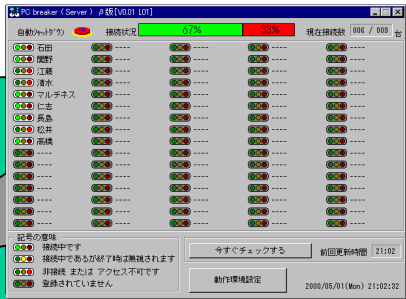

ソフトウェアの概要

PC Breaker("ぴーしーぶれーか"と呼んでください)は Windows 95/98/NT4.0 上で動作するソフトウェアで、LAN 接続されている他のパソコンの電源 ON/OFF を監視し、登録したパソコンの電源が全て OFF になると本ソフトをインストールしたパソコンをシャットダウンするものです。

シャットダウンすると電源が切断されるマシンでは、自動的に電源を切断するのに便利です。サーバーだけど人がいないときには電源を切りたい、しかし、いちいち電源を切るのが煩わしい!、切り忘れが有る!、というときにご活用ください。サーバーを利用しない時の「電力節約」に役立ちます。ただし、電源を投入する機能はありません。

【動作環境】

- ・ 自動シャットダウンしたい PC サーバー (本ソフトウェアをインストールするマシン)
OS: Windows 95/98/NT4.0 日本語版 (Windows2000/WindowsMEも今後対応する予定です)
ネットワークプロトコル: TCP/IP プロトコルがインストールされていること
- ・ 監視対象としたいクライアントマシン
ネットワークプロトコルに TCP/IP プロトコルがインストールされサーバーと LAN 接続されていること。専用ソフトウェアのインストールは必要ありません。
注意 NET BEUI など他のプロトコルでは動作しません。

PC Breakerの仕組み

共有 PC

シャットダウンしたい
マシン
ここに PC Breaker を入れます

バックグラウンドで常時動作

クライアント PC

TCP/IPプロトコルがインストールされたマシン
(クライアントには特別なアプリケーションを必要としない)

PC Breakerの状況表示 / 設定画面

PC Breaker は常時バックグラウンド（サービスプログラム）で動作しますが、状況画面 / 設定画面で現在のクライアントの状況を把握することができます。